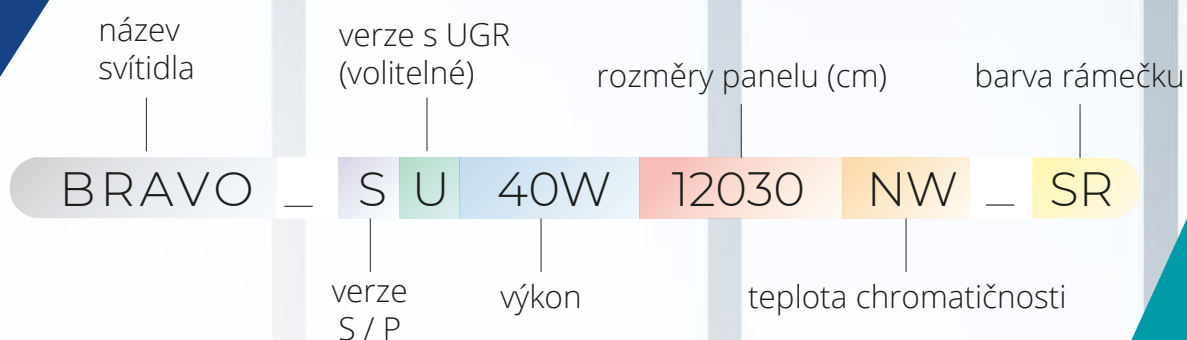

KANLUX BRAVO LED

Kódování názvů

PREMIUM

Výkon: 36 a 45W
Účinnost: 120lm/W
5 let záruky
36W ver. s UGR<19
Napáječ: premium
LGP: 3mm/PMMA

STANDARD

Výkon: 40 a 50W
Účinnost: 100lm/W
2 roky záruka
40W ver. s UGR<19
Napáječ: standard
LGP: 3mm/PS