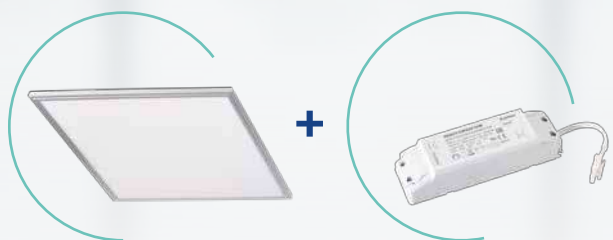

Dostupné
rozměry panelů:

Prizmatický
difuzor**

KANLUX BRAVO LED

Speciálně vybrané
komponenty,

**vytvářejí
nejvyšší
kvalitu pro
Vaše pohodlí**

Základna
Ocelový plech

Reflektor: Papír PET
Povrch odrážející světlo

LGP - Light Guide Plate (PMMA)*
Celistvá distribuce světla

Difuzor (prizmatický)**
Světelný difuzor

LED
Vysoká kvalita diod

Rámeček
Hliník

* verze Kanlux BRAVO P/PU - 5 let záruka za podmínek
uvedených na stránkách www.kanlux.cz
** verze Kanlux BRAVO PU/SU - nízká hodnota UGR

KANLUX BRAVO LED

Kódování názvů

PREMIUM

Výkon: 36 a 45W
 Účinnost: 120lm/W
 5 let záruky
 36W ver. s UGR<19
 Napáječ: premium
 LGP: 3mm/PMMA

STANDARD

Výkon: 40 a 50W
 Účinnost: 100lm/W
 2 roky záruka
 40W ver. s UGR<19
 Napáječ: standard
 LGP: 3mm/PS